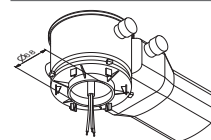

¹⁾ Zulässige Beton-Einbaugehäuse der Firma Kaiser (nicht im Lieferumfang enthalten): Einbaugehäuse für Ort beton

HALOX 100 Kaiser Art. Nr. 1281-00
mit Tunnel 190 Kaiser Art. Nr. 1281-30
mit Bsp. Abdeckung Kaiser Art. Nr. 1281-01