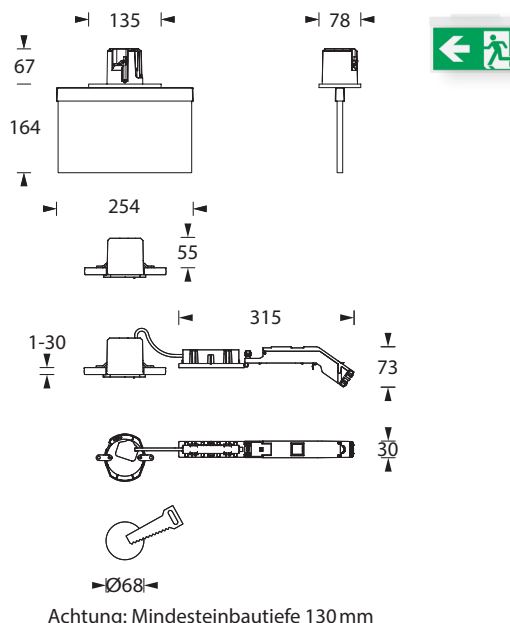

Die 10mm Lichtlenkscheibe wird mit einer 1 oder 2 Watt LED-Leiste ausgeleuchtet. Ein Piktogramm-Vorsatzfolien-Set mit Pfeil links / rechts / unten / blind liegt bei.

Die Leuchte kann zusammen mit einem HALOX Beton-Einbaugehäuse verbaut werden.¹⁾

Technische Daten

Erkennungsweite	23m
Anschlussklemmen	2 x 2,5 mm² für Doppelbelegung
Gehäuse/Farbe	Aluminium-Druckguss / weiß oder schwarz
Montageart	Deckeneinbaumontage, mit Wandwinkel auch Wandeinbaumontage
Abmessungen	
Leuchte (B x H x T)	254 x 164 x 78 mm
Container (B x H x T)	315 x 73 x 30 mm
Schutzart	IP40
Schutzklasse	II

Leuchtmittel	■ Systemleuchten für Zentralversorgung		■ Einzelbatterie-leuchten	
	1 W LED-Leiste	2 W LED-Leiste	1 W LED-Leiste	2 W LED-Leiste
Lichtstrom (Netz)	130lm	260lm	130lm	260lm
Lichtstromverhältnis			15-50% / 100%	
Not (DC)/Netz 1h/3h/8h	-		15-50% / 100%	
Netzanschlussleistung	4,5 VA	5,5 VA	4,5 VA	5,5 VA
Batterie-Stromaufnahme	11mA	14mA	-	
Nennbetriebsdauer			1h/3h/8h	
Batteriebetrieb	-		1h/3h/8h	
Anschlussspannung	230V 50/60Hz / 220V DC +25/-20%		230V 50/60Hz	
NiMh-Akku	-		4,8V 0,8Ah	
Temperaturbereich	-10°C bis +40°C		-	
Bereitschaftsschaltung	-		-0°C bis +35°C	
Dauerschaltung	-		-5°C bis +30°C	
optional:				
Leuchtenschalt- und Überwachungsbaustein	ELC, MSÜ3, SET009, SET010		-	
Selbstüberwachung	-		SELF CHECK	
Busüberwachung	-		SAFELOG Line SAFELOG Wireless	

¹⁾ Zulässige Beton-Einbaugehäuse der Firma Kaiser (nicht im Lieferumfang enthalten): Einbaugehäuse für Ort beton

HALOX 100 Kaiser Art. Nr. 1281-00
mit Tunnel 190 Kaiser Art. Nr. 1281-30
mit Bsp. Abdeckung Kaiser Art. Nr. 1281-01

HALOX 180 Kaiser Art. Nr. 1282-00
mit Tunnel 190 Kaiser Art. Nr. 1282-30
mit Bsp. Abdeckung Kaiser Art. Nr. 1282-01

Zubehör

Zubehör	Piktogramm-Set*
Zentralpendelset	Fluchtweg-Piktogramm FR
Seilmontageset	Fluchtweg-Piktogramm FL
Universalabdeckplatte für Deckenausschnitte	Fluchtweg-Piktogramm FU
Wandeinbauwinkel	Blindscheibe

Diverse Einzel-Piktogramme sowie -Sets * Set im Lieferumfang enthalten. Weitere Pfeilrichtungen auf Anfrage.