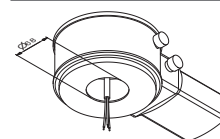

HALOX 180 Kaiser Art. Nr. 1282-00
mit Tunnel 190 Kaiser Art. Nr. 1282-30
mit Bsp. Abdeckung Kaiser Art. Nr. 1282-01

Zubehör

Zubehör	Piktogramm-Set*
Zentralpendelset	Fluchtweg-Piktogramm FR
Seilmontageset	Fluchtweg-Piktogramm FL
Universalabdeckplatte für Deckenausschnitte	Fluchtweg-Piktogramm FU
Wandeinbauwinkel	Blindscheibe

Diverse Einzel-Piktogramme sowie -Sets * Set im Lieferumfang enthalten. Weitere Pfeilrichtungen auf Anfrage.